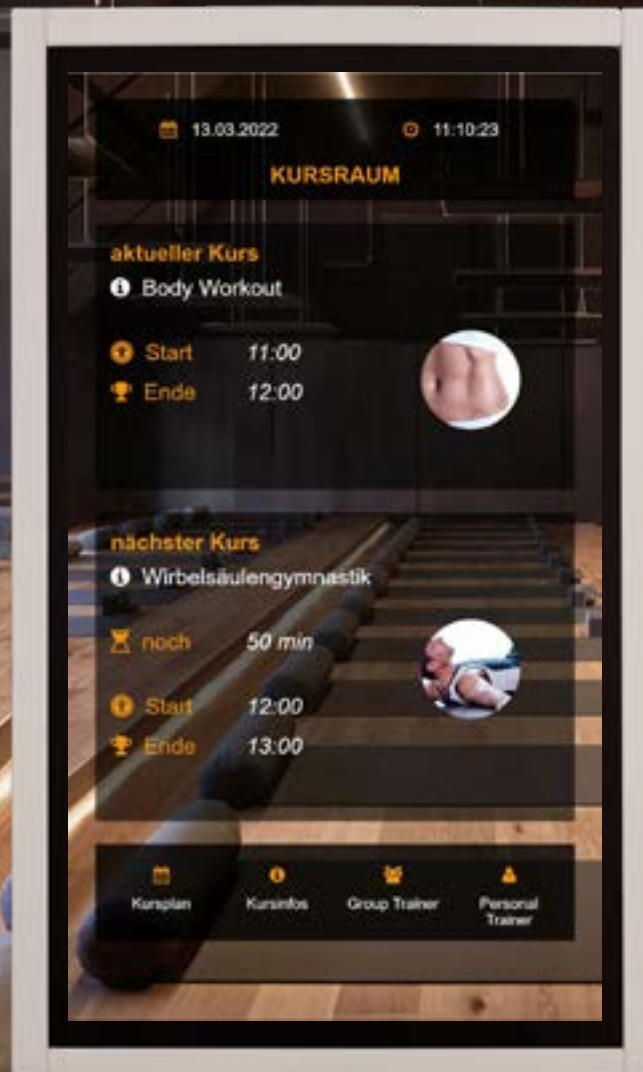

- LOGO
- TICKERTEXTE
- WETTER, UHRZEIT UND DATUM
- BILDSCHIRMSCHONER

FitTV Kursplan interaktiv

KURS INFORMATIONEN

FitTV Kursplan interaktiv managt Ihre Kurspläne und Kursteilnehmer auf interaktive Weise.

Eine Schnittstelle zu Ihrer Studio App übernimmt automatisch die Daten und erspart Ihnen doppelten Pflegeaufwand.

- ANZEIGE DES AKTUELLEN KURSES
- ANZEIGE DES NÄCHSTEN KURSES
- KURSPLAN
- KURSANMELDUNG
- TEILNEHMERVERWALTUNG