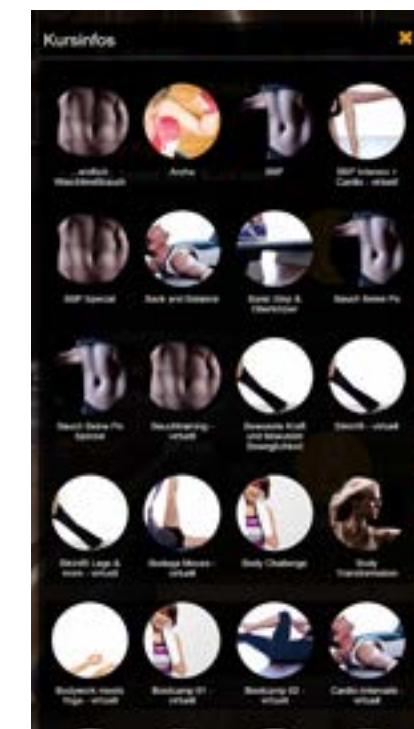

FitTV Kursplan interaktiv

KURS INFORMATIONEN

FitTV Kursplan interaktiv managt Ihre Kurspläne und Kursteilnehmer auf interaktive Weise.

Ihre Mitglieder erhalten die Möglichkeit Kurspläne mehrerer Kursräume einzusehen und sich direkt für die Kurse anzumelden. Beschreibungen zu den Kursen und Informationen über Trainer können ebenfalls abgerufen werden.

Eine Schnittstelle zu Ihrer Studio App übernimmt automatisch die Daten und erspart Ihnen doppelten Pflegeaufwand.

- ANZEIGE DES AKTUELLEN KURSES
- ANZEIGE DES NÄCHSTEN KURSES
- KURSPLAN
- KURSANMELDUNG
- TEILNEHMERVERWALTUNG

- KURSBELEGUNG
- KURSBESCHREIBUNGEN
- INFOS ZU TRAINERN
- INHALTE AUS DER STUDIO APP